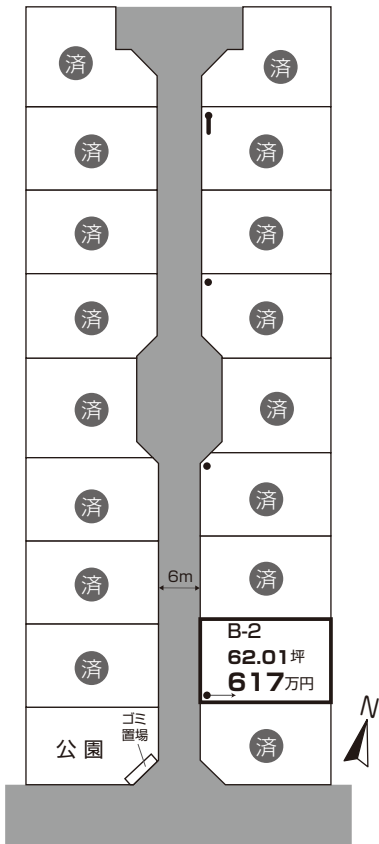

## 617万円 62坪

建築条件なし

好きな工務店やハウスメーカーで建築できます!

久居方面へも松阪方面へもアクセス良好!

一志西小学校 または 一志東小学校 / 一志中学校

※一志西小学校への通学距離が2km以上あるため、個別の区域外通学承諾申請書の提出により、通学距離が短い一志東小学校への通学が可能です

近鉄「川合高岡」駅まで約 850m

- コメリ ..... 450m
- マックスバリュ ..... 1300m
- ぎゅーとら ..... 1800m
- 一志西小学校 ..... 2000m
- 一志東小学校 ..... 1000m
- 一志中学校 ..... 2300m